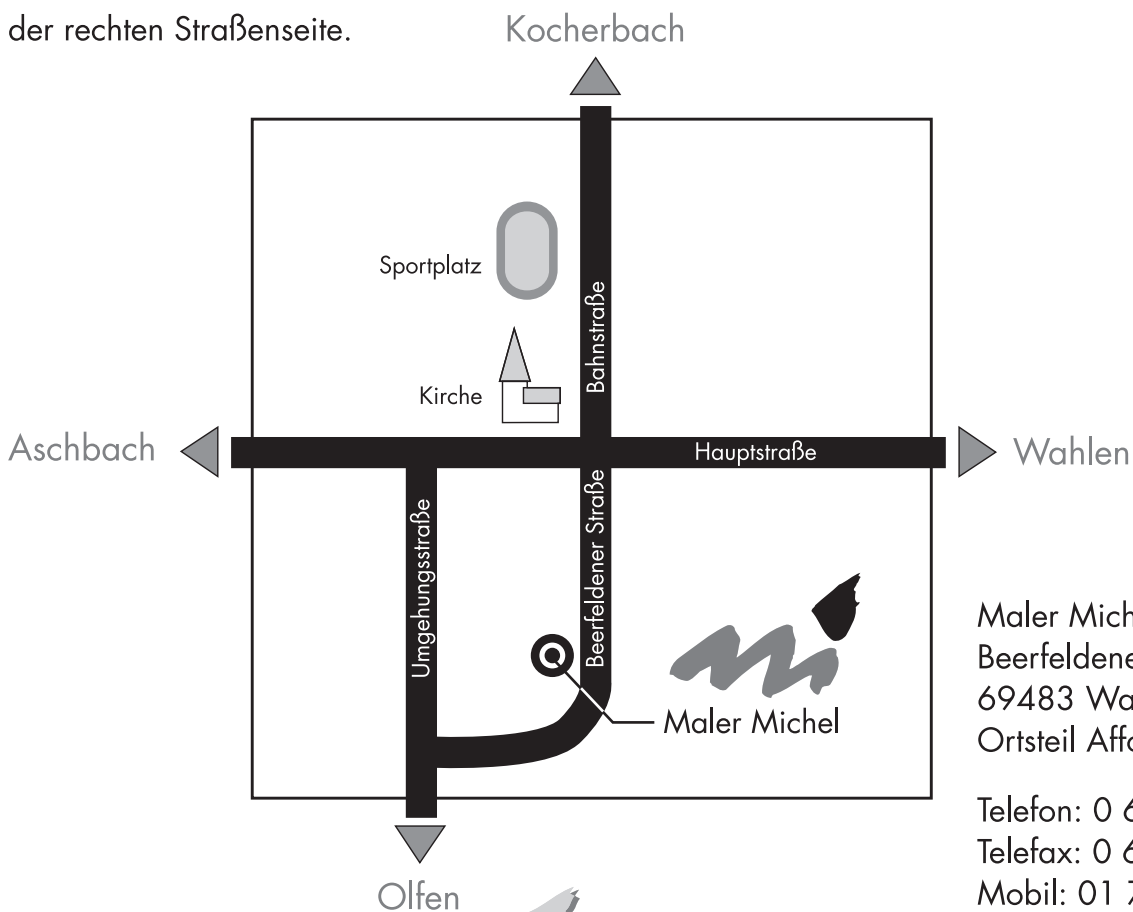

# LAGEPLAN

So finden Sie uns

Maler Michel

Fahren Sie nach Affolterbach und biegen Sie in der Ortsmitte (Kreuzung an der Kirche) in Richtung Olfen/Beerfelden in die Beerfeldener Straße ein. Folgen Sie dem Straßenverlauf. Nach ca. einem Kilometer erreichen Sie Maler Michel auf der rechten Straßenseite.

Maler Michel  
Beerfeldener Straße 67  
69483 Wald-Michelbach  
Ortsteil Affolterbach

Telefon: 0 62 07 / 30 16  
Telefax: 0 62 07 | 8 26 17  
Mobil: 01 72 / 9 15 13 70  
E-Mail: [maler\\_michel@t-online.de](mailto:maler_michel@t-online.de)  
[www.malermichel.com](http://www.malermichel.com)