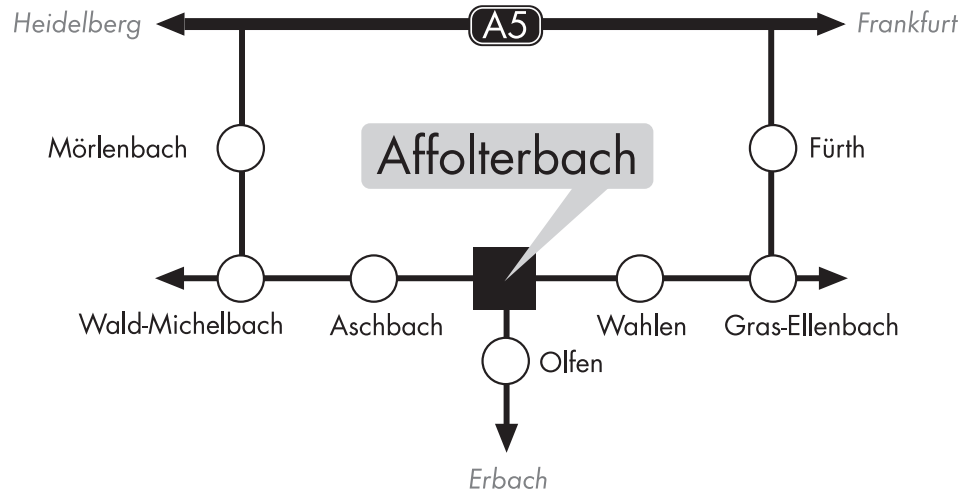

# LAGEPLAN

So finden Sie uns

Maler Michel

Fahren Sie nach Affolterbach und biegen Sie in der Ortsmitte (Kreuzung an der Kirche) in Richtung Olfen/Beerfelden in die Beerfeldener Straße ein. Folgen Sie dem Straßenverlauf. Nach ca. einem Kilometer erreichen Sie Maler Michel auf der rechten Straßenseite.

Maler Michel  
Beerfeldener Straße 67  
69483 Wald-Michelbach  
Ortsteil Affolterbach

Telefon: 0 62 07 / 30 16  
Telefax: 0 62 07 | 8 26 17  
Mobil: 01 72 / 9 15 13 70  
E-Mail: [maler\\_michel@t-online.de](mailto:maler_michel@t-online.de)  
[www.malermichel.com](http://www.malermichel.com)